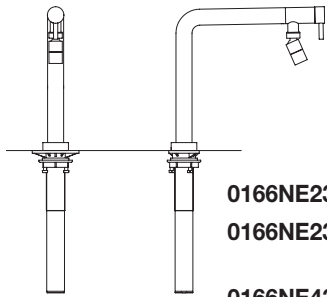

MGS NEMO RHAS

EUR

Single lever mixer with telescopic spout and rotating outlet attachment

Küchenmischer mit Kugelgelenk. In Arbeitsplatte versenkbar über Teleskopsystem

Miscelatore monocomando con canna abbattibile e getto direzionabile

Mitigeur avec bec rabattable et orientable

0166NE238B	Matte - Gebürstet - Satinato - Mat	780,00
0166NE238B K	With knurled handle-Mit Rändelgriff-Con maniglia zigrinata-Poignée avec strillage	840,00
0166NE438B	Black Steel	1.210,00
0166NE438B K	With knurled handle-Mit Rändelgriff-Con maniglia zigrinata-Poignée avec strillage	1.300,00
0166NE838B	Titanium - Matte - Gebürstet - Satinato - Mat	1.210,00
0166NE838B K	With knurled handle-Mit Rändelgriff-Con maniglia zigrinata-Poignée avec strillage	1.300,00
0166NE338B	Rose gold - Matte - Gebürstet - Satinato - Mat	1.400,00
0166NE338B K	With knurled handle-Mit Rändelgriff-Con maniglia zigrinata-Poignée avec strillage	1.490,00
0166NEC38B	Yellow gold - Matte - Gebürstet - Satinato - Mat	1.400,00
0166NEC38B K	With knurled handle-Mit Rändelgriff-Con maniglia zigrinata-Poignée avec strillage	1.490,00

MGS NEMO W

Single lever mixer wall mounted L310

Wand-Einhandbatterie L310

Miscelatore monocomando a muro L310

Mitigeur mural monocommande L310

0167NE238B T	Matte - Gebürstet - Satinato - Mat	790,00
0167NE238B TK	With knurled handle-Mit Rändelgriff-Con maniglia zigrinata-Poignée avec strillage	850,00
0167NE138B T	Polished - Glänzend - Lucido - Brillant	910,00
0167NE138B TK	With knurled handle-Mit Rändelgriff-Con maniglia zigrinata-Poignée avec strillage	980,00
0167NE438B T	Black Steel	1.350,00
0167NE438B TK	With knurled handle-Mit Rändelgriff-Con maniglia zigrinata-Poignée avec strillage	1.440,00
0167NE838B T	Titanium - Matte - Gebürstet - Satinato - Mat	1.350,00
0167NE838B TK	With knurled handle-Mit Rändelgriff-Con maniglia zigrinata-Poignée avec strillage	1.440,00
0167NE338B T	Rose gold - Matte - Gebürstet - Satinato - Mat	1.350,00
0167NE338B TK	With knurled handle-Mit Rändelgriff-Con maniglia zigrinata-Poignée avec strillage	1.440,00
0167NEC38B T	Yellow gold - Matte - Gebürstet - Satinato - Mat	1.350,00
0167NEC38B TK	With knurled handle-Mit Rändelgriff-Con maniglia zigrinata-Poignée avec strillage	1.440,00
X49.1020	Rough in valve - Grundkörper - Corpo incasso - Corps encastré	280,00